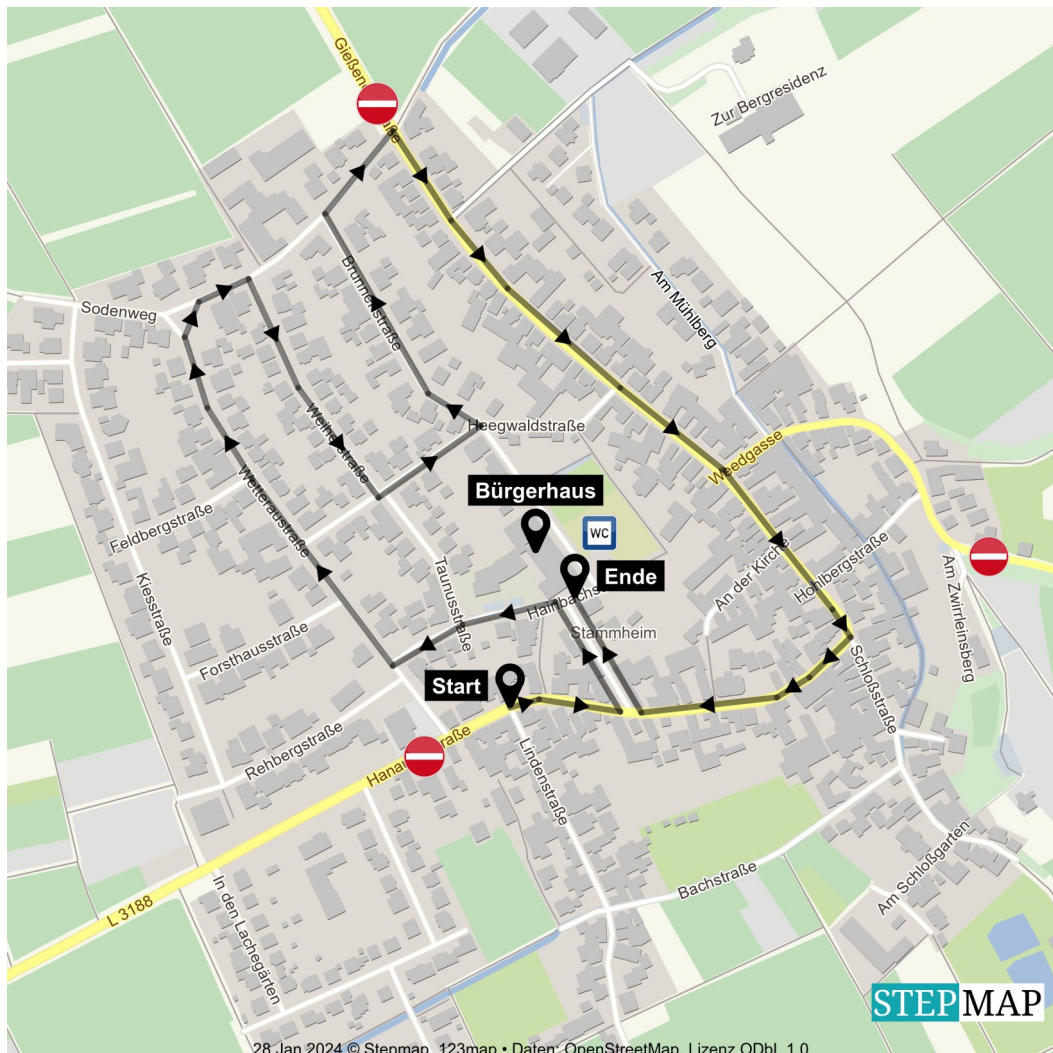

Stammheimer-Carneval-Club e.V.

Faschingsumzug-Karte

Ablauf

- Start: 14:11 Uhr
- Ende: ca. 16:00 Uhr
- Ortssperrung: 13:00 Uhr – ca. 17:00 Uhr

Verlauf

Start in der Lindenstraße, nach rechts in die Hanauer Straße, links in die Bürgerstraße, links in die Hainbachstraße, rechts in die Wetteraustraße, rechts in den Sodenweg, rechts in die Weiberstraße, links in die Heegwaldstraße, links in die Brunnenstraße, rechts in den Sodenweg, rechts in die Gießener Straße, rechts in die Hanauer Straße, rechts in die Bürgerstraße, Ziel am Bürgerhaus.

Nach dem Umzug

Bis abends Essen, Getränke und Live-Musik von der Hessentaler Partyband im Bürgerhaus.